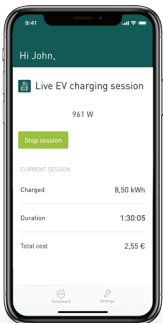

# Smappee EV Wall

## De slimste laadoplossing voor thuis.

Rijd je sinds kort elektrisch of overweeg je de overstap? Met Smappee EV Wall kan je veilig, makkelijk en goedkoop thuis laden. Geen gesprongen zekeringen meer tijdens het laden met deze slimme laadpaal. Ook tapt je auto maximaal energie tijdens de daluren of zonne-energie. Met enkele taps en in real-time regel je je laadsessies en volg je ze op in de Smappee App. Je ziet er meteen ook je totale energieverbruik, je zonne-productie én je kosten. Smappee EV Wall is de enige laadpaal die kostenefficiënt je energie inzet en beheert, voor je wagen én in je huis.